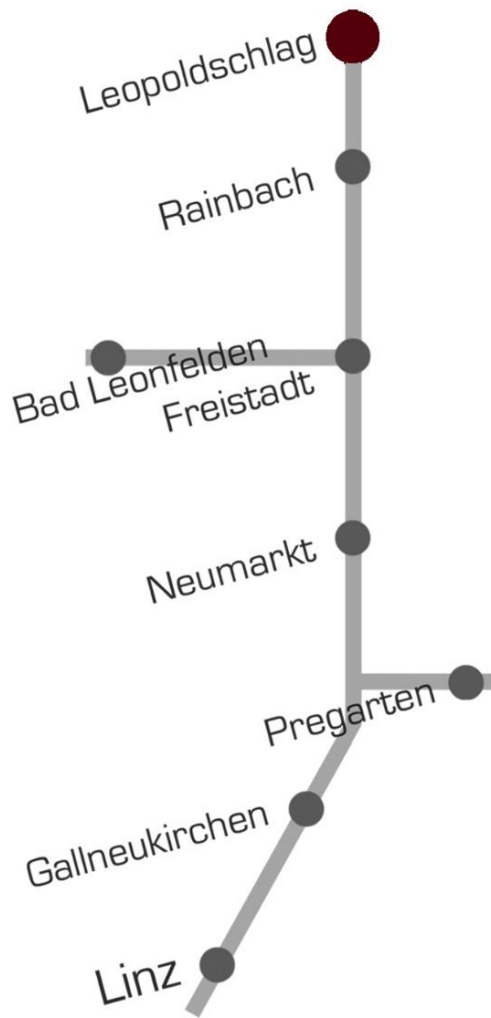

Unser Publikum erwartet eine überaus packende und bewegende Reise in das beschauliche Städtchen DOGVILLE. Wir präsentieren ein mutiges Stück über Liebe, Macht und Gewalt. Als eines der zentralen Themen steht die Frage im Raum: Wie wollen wir miteinander leben? Als Menschen und als Gesellschaft.

In der Kleinstadt Dogville, einem Refugium der Rechtschaffenheit, Arbeitsfreude und der frisch gebackenen Kekse, taucht plötzlich eine schöne Fremde auf, Grace, offenbar auf der Flucht vor Gangstern.

Nach anfänglicher Skepsis wird sie von den Dorfbewohnern aufgenommen. Als Gegenleistung soll sie für die Gemeinde kleinere Aufgaben erledigen. Dankbar willigt Grace ein und findet rasch Anschluss.

Nach und nach wird die junge Frau aber von Ihrer Vergangenheit eingeholt. Die Stimmung im Dorf kippt und Grace wird immer hemmungsloser ausgenutzt.

ENSEMBLE

<i>Tom Edison</i>	Patrick Paukner
<i>Grace</i>	Martina Lanzerstorfer
<i>Thomas Edison Sr.</i>	Martin Oberngruber
<i>Chuck</i>	Bernhard Jahn
<i>Vera/Chucks Frau</i>	Julia Kühhas
<i>Jason/deren Sohn</i>	Max und Leon Kugler
<i>Ma Ginger</i>	Eva Stockinger
<i>Gloria/ihre Schwester</i>	Martina Böhm
<i>Olivia</i>	Anna Fleischanderl
<i>Bill Henson</i>	Dominik Chalupar
<i>Liz Henson/Bills Schwester</i>	Jana Bauer
<i>Jack McKay</i>	Clemens Nirnberger
<i>Ben</i>	Herbert Schaumberger
<i>Martha</i>	Karin Schinagl
<i>Der Große Mann</i>	Gerhard Neunteufel
<i>Polizist</i>	Roland Pötscher
<i>Fahrer, Gangster</i>	Manuel Gringer
<i>Erzähler</i>	Daniel Pascal